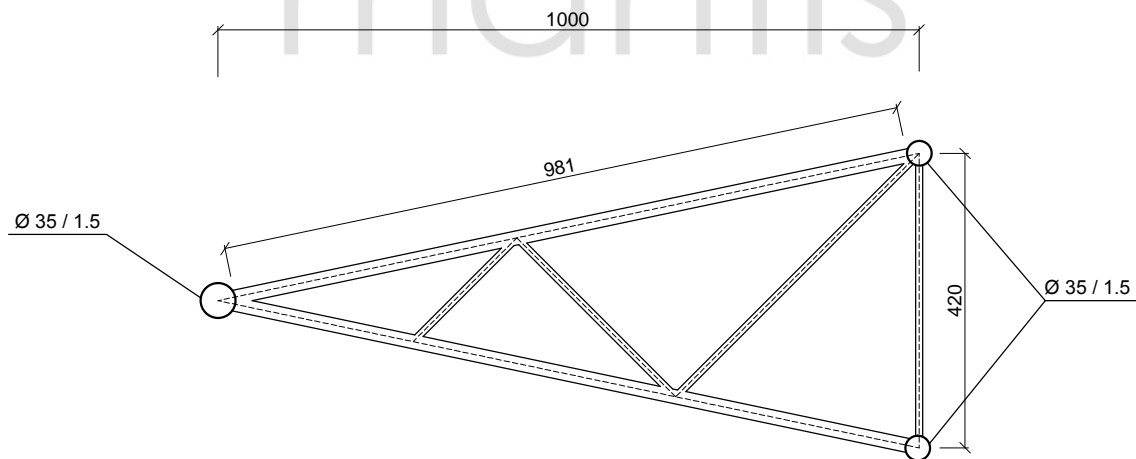

WIDOK SKALA 1:10

KARTA KATALOGOWA

WIDOK Z GÓRY SKALA 1:10

PROJEKT	KARTA KATALOGOWA			
PRODUCENT	MANTIS Sp. z o.o. www.mantis.com.pl			
RYSUNEK	SEPARATOR 02			
BRANŻA	DATA	NR RYS.	SKALA	MATERIAŁ
KONSTRUKCJA	2013	16	1:10	ALUMINIUM