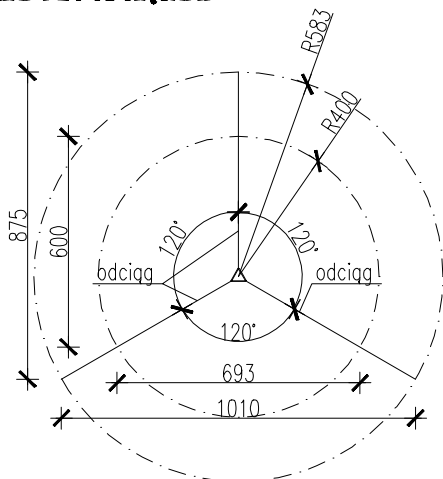

RZUT ODCIĄGÓW (wymiary w cm) -SKALA 1:200
WARIANT Z 3 ODCIĄGAMI

RZUT ODCIĄGÓW (wymiary w cm) -SKALA 1:200
WARIANT Z 4 ODCIĄGAMI

RZUT ODCIĄGÓW (wymiary w cm) -SKALA 1:200
WARIANT Z 4 ODCIĄGAMI

PRODUCENT	MANTIS SP.Z O.O. www.mantis.com.pl		
PROJEKT	KARTA KATALOGOWA - POMOCNICZA	DATA	LUTY 2014
RYSUNEK	MASZT H=8,0m RZUT ODCIĄGÓW	NR RYS.	03
BRANZA	KONSTRUKCJA	SKALA	1:250