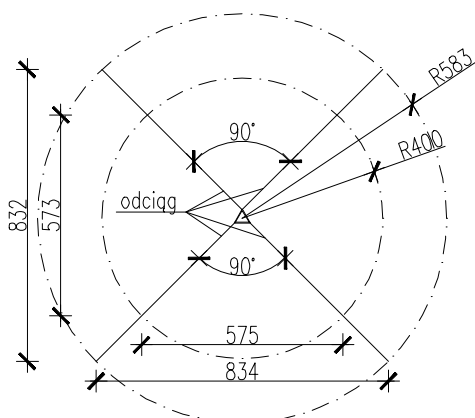

RZUT ODCIĄGÓW (wymiary w cm) -SKALA 1:200
WARIANT Z 3 ODCIĄGAMI

RZUT ODCIĄGÓW (wymiary w cm) -SKALA 1:200
WARIANT Z 4 ODCIĄGAMI

RZUT ODCIĄGÓW (wymiary w cm) -SKALA 1:200
WARIANT Z 4 ODCIĄGAMI

PRODUCENT	MANTIS SP.Z O.O. www.mantis.com.pl		
PROJEKT	KARTA KATALOGOWA - POMOCNICZA	DATA	LUTY 2014
RYSUNEK	MASZT H=8,0m RZUT ODCIĄGÓW	NR RYS.	03
BRANZA	KONSTRUKCJA	SKALA	1:250