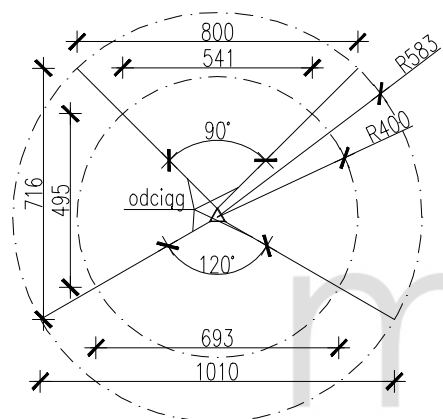

RZUT ODCIĄGÓW (wymiary w cm) -SKALA 1:200
WARIANT Z 3 ODCIĄGAMI

RZUT ODCIĄGÓW (wymiary w cm) -SKALA 1:200
WARIANT Z 4 ODCIĄGAMI

RZUT ODCIĄGÓW (wymiary w cm) -SKALA 1:200
WARIANT Z 4 ODCIĄGAMI

PRODUCENT	MANTIS SP.Z O.O. www.mantis.com.pl		
PROJEKT	KARTA KATALOGOWA - POMOCNICZA	DATA	LUTY 2014
RYSUNEK	MASZT H=8,0m RZUT ODCIĄGÓW	NR RYS.	03
BRANZA	KONSTRUKCJA	SKALA	1:250