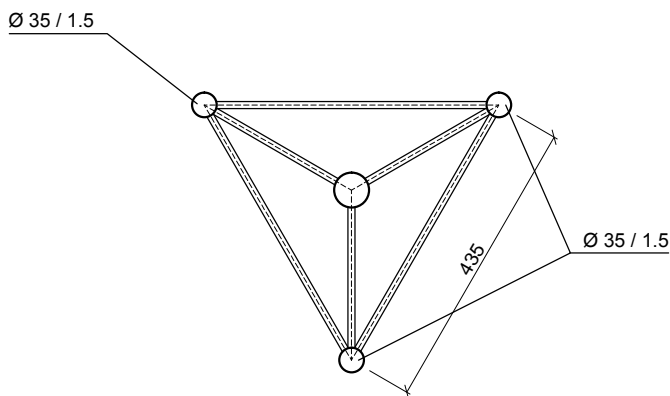

37/M42/KS2/504/3515/2015

WIDOK SKALA 1:10

KARTA KATALOGOWA

WIDOK Z GÓRY SKALA 1:10

PROJEKT	KARTA KATALOGOWA			
PRODUCENT	MANTIS Sp. z o.o. www.mantis.com.pl			
RYSUNEK	KORONA SEPARACYJNA 02			
BRANŻA	DATA	NR RYS.	SKALA	MATERIAŁ
KONSTRUKCJA	2013	37	1:10	ALUMINIUM