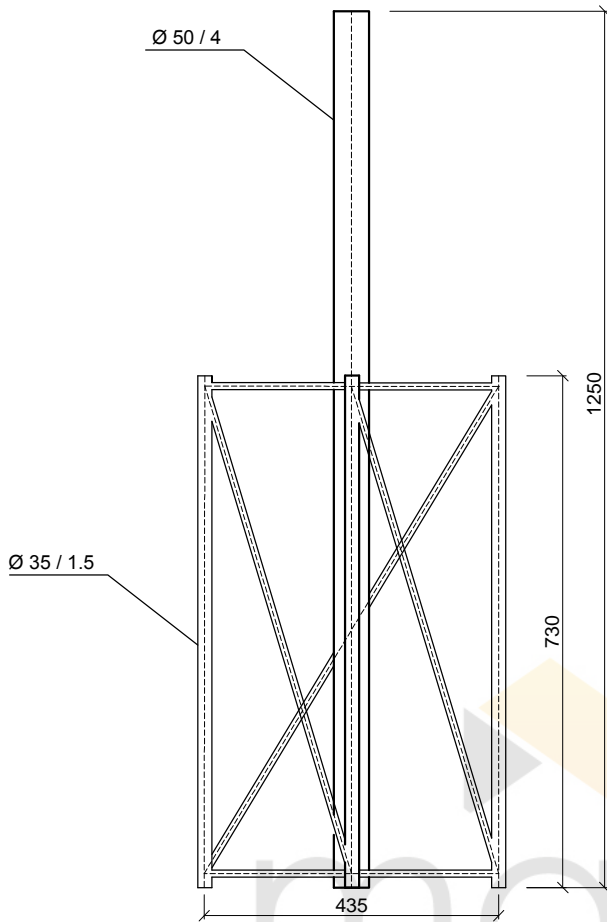

37/M42/KS2/504/3515/2015

WIDOK SKALA 1:10

KARTA KATALOGOWA

WIDOK Z GÓRY SKALA 1:10

PROJEKT	KARTA KATALOGOWA			
PRODUCENT	MANTIS Sp. z o.o. www.mantis.com.pl			
RYSUNEK	KORONA SEPARACYJNA 02			
BRANŻA	DATA	NR RYS.	SKALA	MATERIAŁ
KONSTRUKCJA	2013	37	1:10	ALUMINIUM